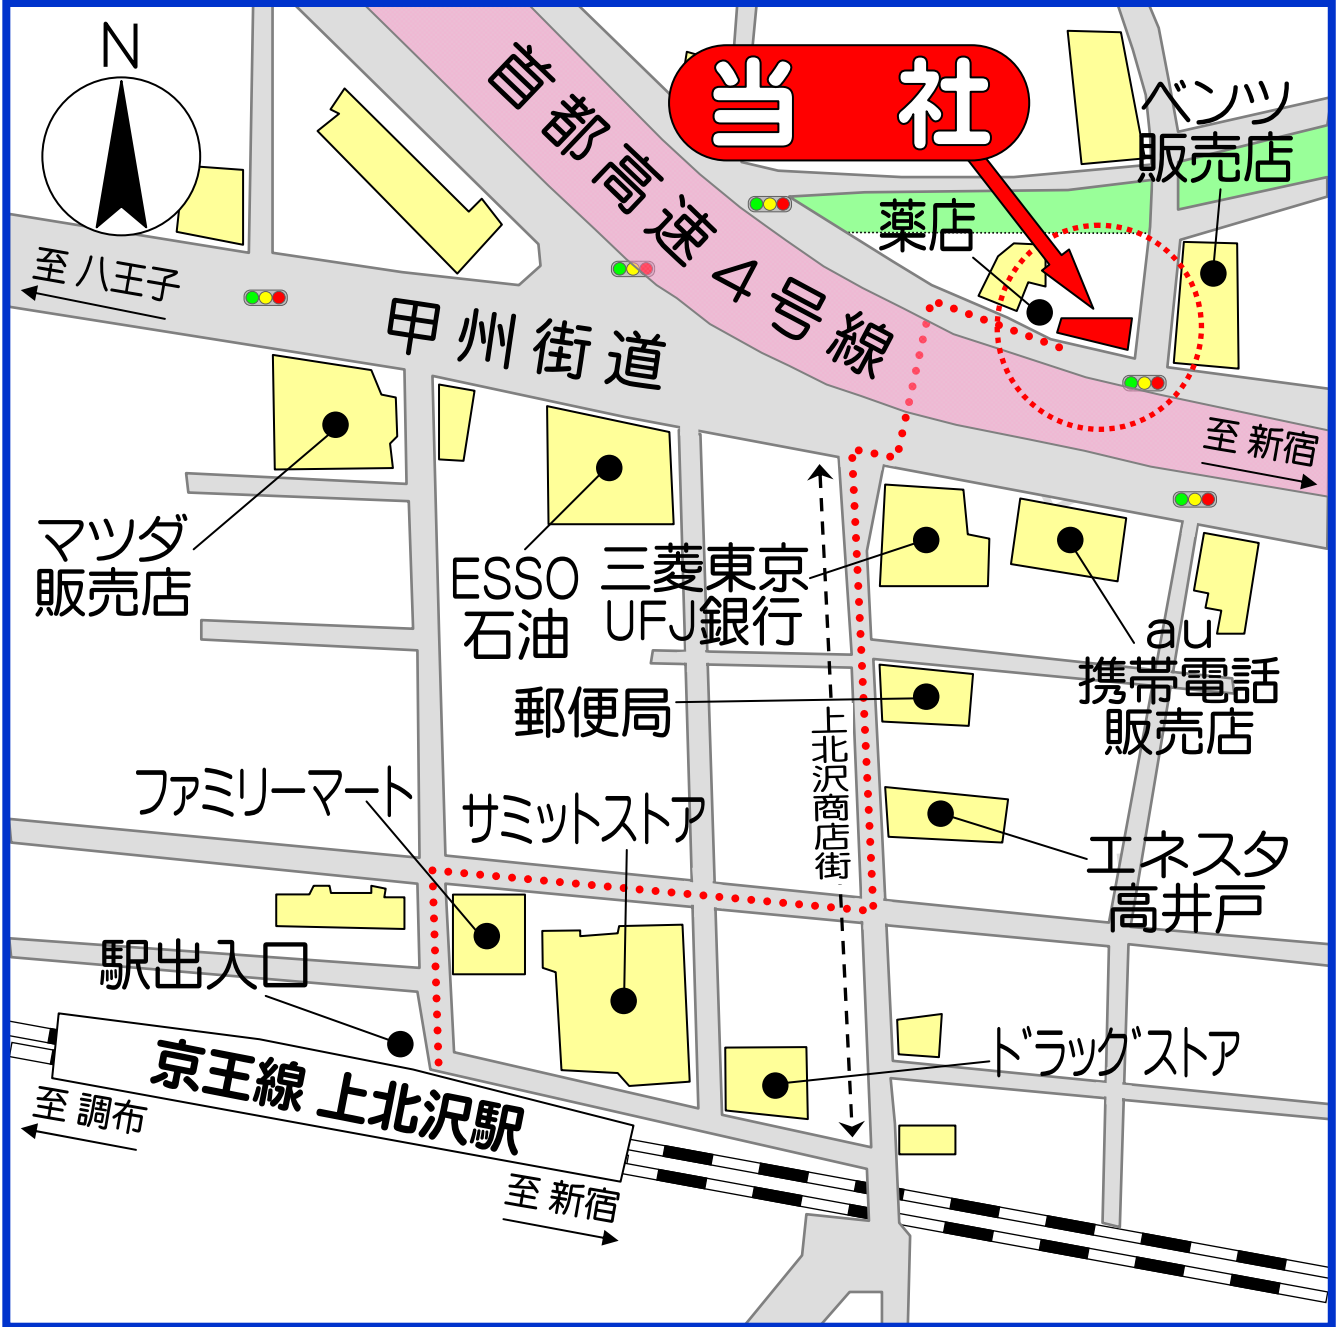

ご来社案内図

当社への交通案内

- 京王線「上北沢駅」北口下車 徒歩5分
- 「新宿駅」→「上北沢駅」特急利用で約15分

株式会社 東拓建設

[営業時間/ 9:00~17:00 (※土・日・祝日 定休日)]

〒168-0073

東京都杉並区下高井戸5丁目2番1号

Tel: 03-3302-8728 / Fax: 03-3302-8740