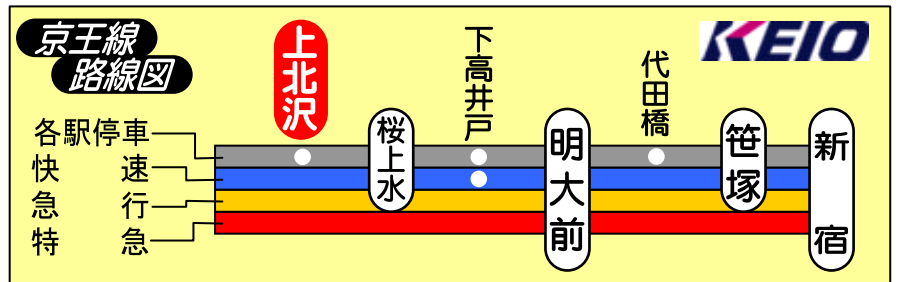

ご来社案内図

当社への交通案内

- 京王線「上北沢駅」北口下車 徒歩5分
- 「新宿駅」→「上北沢駅」特急利用で約15分

株式会社 東拓建設

[営業時間/ 9:00~17:00 (※土・日・祝日 定休日)]

〒168-0073

東京都杉並区下高井戸5丁目2番1号

Tel: 03-3302-8728 / Fax: 03-3302-8740